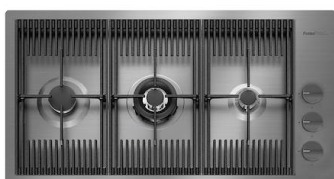

ABBINAMENTI CONSIGLIATI

Miscelatore Milanello
8425 100

Miscelatore Skin Gun Metal
8424 856

Piano cottura Milanello Gun Metal
7681 006

Piano cottura Milanello Gun Metal
7680 006