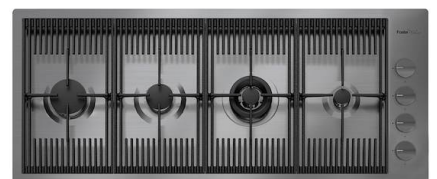

Piano cottura Milanello Gun Metal
7681 006